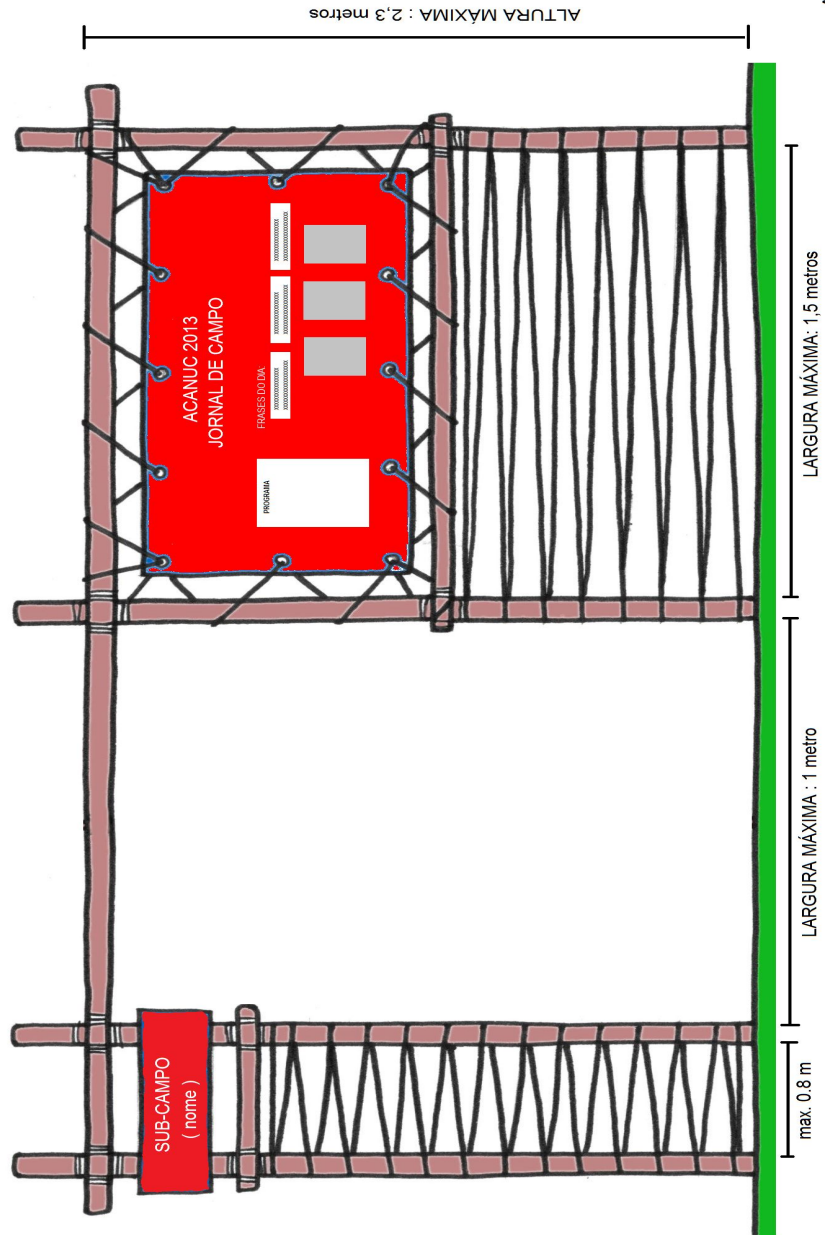

Materiais

Fardamento:

- Calções + t-shirt de secção + scout (ou sweat departamento) - para as actividades
- Calções + camisa + scout (ou sweat departamento) Abertura + Eucaristia de Sábado + Festa de Encerramento (Sábado)

Materiais por Subcampo:

- Malha verde (para fazer sombra e proteger do vento) – quanto baste
- Holofote – por sub-campo
- Mesa (suficiente para 12) – por sub-campo – ver imagens
- Fogão – por sub-campo
- Pórtico – por sub-campo – ver imagens e ver as medidas
- Cantina – individual
- Louça cozinha – bacias, panelas, talheres, tenazes (para 12) – por sub-campo

ACANUC 2013

PORTICO DE SUB-CAMPO MODELO